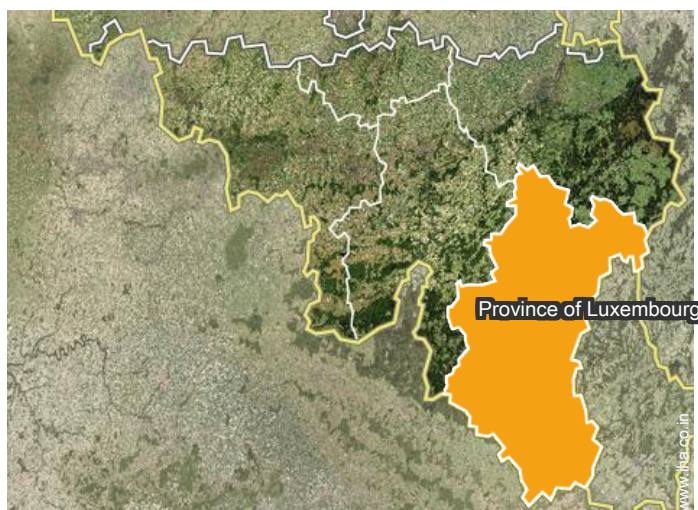

Location & Access

GPS coordinates in degrees, minutes, seconds: Latitude 49°45'53"N - Longitude 5°30'49"E ([Dwelling](#))

Address

→ Rue de la Civanne
6860 Mellier

- Florenville : (20km)
- Arlon : (30km)
- Bastogne : (30km)