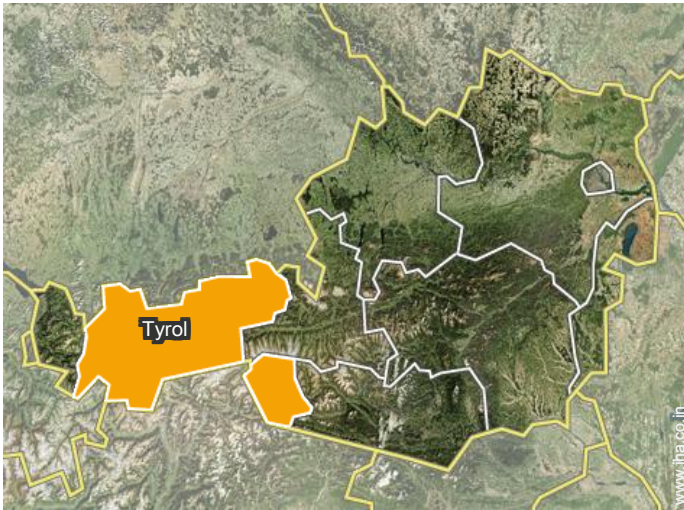

Location & Access

GPS coordinates in degrees, minutes, seconds: Latitude 47°29'42"N - Longitude 12°20'45"E ([Dwelling](#))

Address

→ Raintalweg 34
6370 Reith bei Kitzbühel

• [Airport Innsbruck Kranebitten](#)

→ Innsbruck, Tyrol, Austria
→ Distance : 95km

• [Kitzbühel](#) : (7,5km)

Contact

Spoken languages

Luxury holiday letting
Tyrol - Austria
Luxury Flat - Apartment

[Book now](#)

Availability calendar - from : april 2019